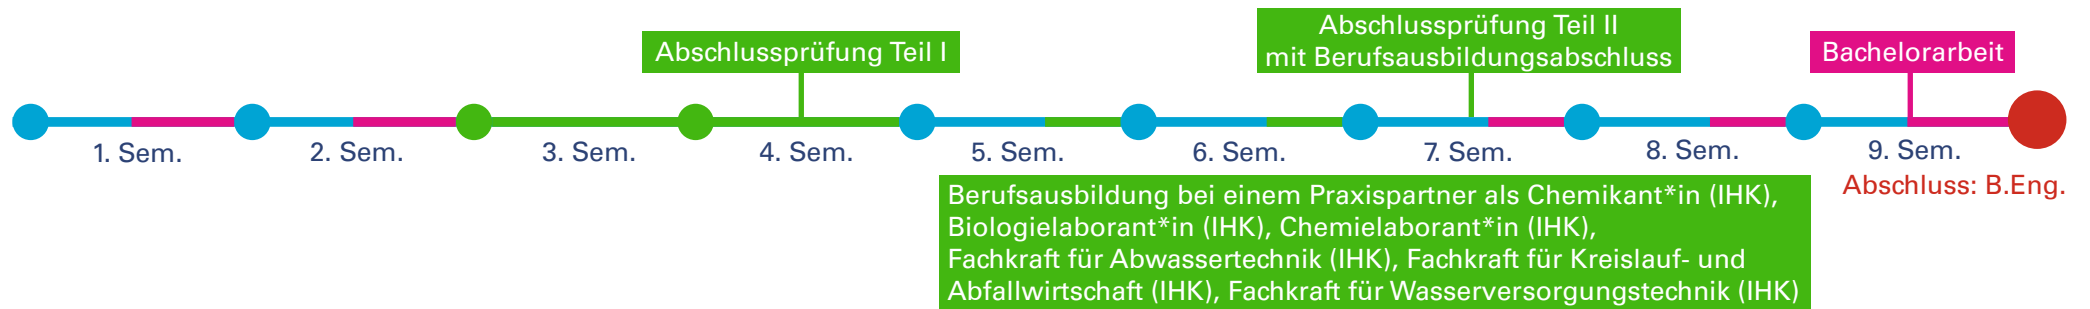

## Studium Bio- und Umwelttechnik - Varianten

**Studium**

**Praxisphase (optional)**

**Praxisphase (Pflicht)**  
 $\Sigma$  1,4 Jahre

### Variante 1: Bio- und Umwelttechnik (BEE)

### Variante 2: Bio- und Umwelttechnik im Praxisverbund (BBiP) / ausbildungsintegriert Variante – mit Berufsausbildung